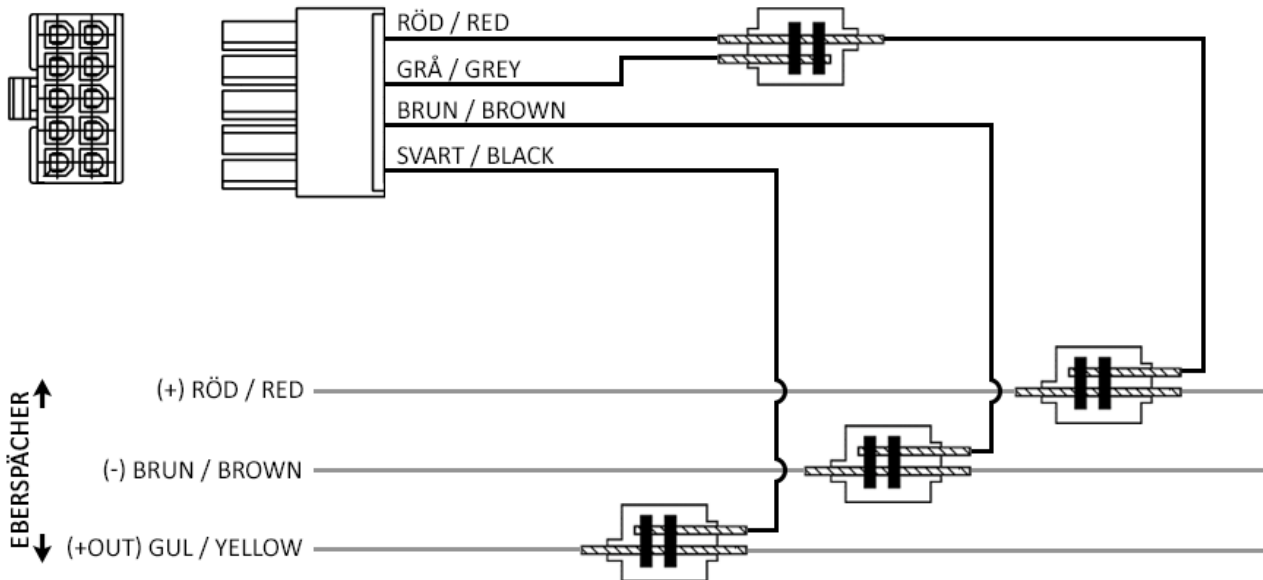

EBERSPÄCHER UNIVERSAL

Schematic

Illustration

KABELFÄRGER KAN SKILJA SIG
CABLE COLORS CAN DIFFER

Viktigt / Important

Skicka detta SMS "PH0000OPMODE1" efter sista installationssteget, enheten ska svara "OPMODE SET OK".

Send this SMS "PH0000OPMODE1" after last install step, unit should answer "OPMODE SET OK".

Var noga med kabelfärgerna, **Orange/Röd** och **Blå/Lila** är snarlika!

Be careful about the wire colors, **Orange/Red** and **Blue/Purple** look similar!

WEBASTO UNIVERSAL

Schematic

Illustration

KABELFÄRGER KAN SKILJA SIG
CABLE COLORS CAN DIFFER

Viktigt / Important

Skicka detta SMS "PH0000OPMODE1" efter sista installationssteget, enheten ska svara "OPMODE SET OK".