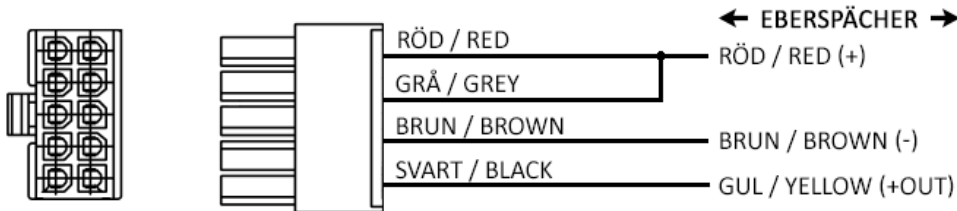

EBERSPÄCHER UNIVERSAL

Schematic

Illustration

KABELFÄRGER KAN SKILJA SIG
CABLE COLORS CAN DIFFER

Viktigt / Important

Skicka detta SMS "PH0000OPMODE1" efter sista installationssteget, enheten ska svara "OPMODE SET OK".

Send this SMS "PH0000OPMODE1" after last install step, unit should answer "OPMODE SET OK".

Var noga med kabelfärgerna, **Orange/Röd** och **Blå/Lila** är snarlika!

Be careful about the wire colors, **Orange/Red** and **Blue/Purple** look similar!

WEBASTO UNIVERSAL

Schematic

Illustration

KABELFÄRGER KAN SKILJA SIG
CABLE COLORS CAN DIFFER

Viktigt / Important

Skicka detta SMS "PH0000OPMODE1" efter sista installationssteget, enheten ska svara "OPMODE SET OK".