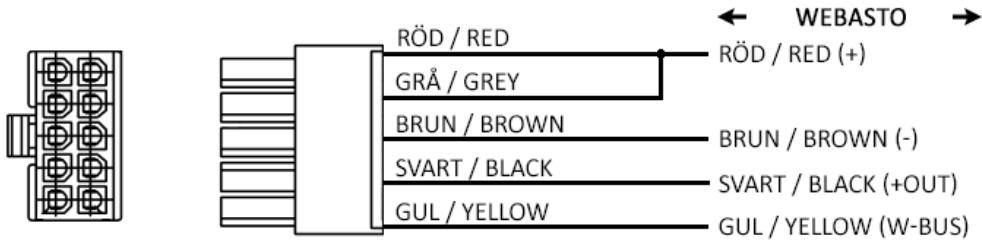

EBERSPÄCHER UNIVERSAL

Schematic

Illustration

KABELFÄRGER KAN SKILJA SIG
CABLE COLORS CAN DIFFER

Viktigt / Important

Skicka detta SMS "PH0000OPMODE1" efter sista installationssteget, enheten ska svara "OPMODE SET OK".

Send this SMS "PH0000OPMODE1" after last install step, unit should answer "OPMODE SET OK".

Var noga med kabelfärgerna, **Orange/Röd** och **Blå/Lila** är snarlika!

Be careful about the wire colors, **Orange/Red** and **Blue/Purple** look similar!

WEBASTO UNIVERSAL

Schematic

Illustration

KABELFÄRGER KAN SKILJA SIG
CABLE COLORS CAN DIFFER

Viktigt / Important

Skicka detta SMS "PH0000OPMODE1" efter sista installationssteget, enheten ska svara "OPMODE SET OK".