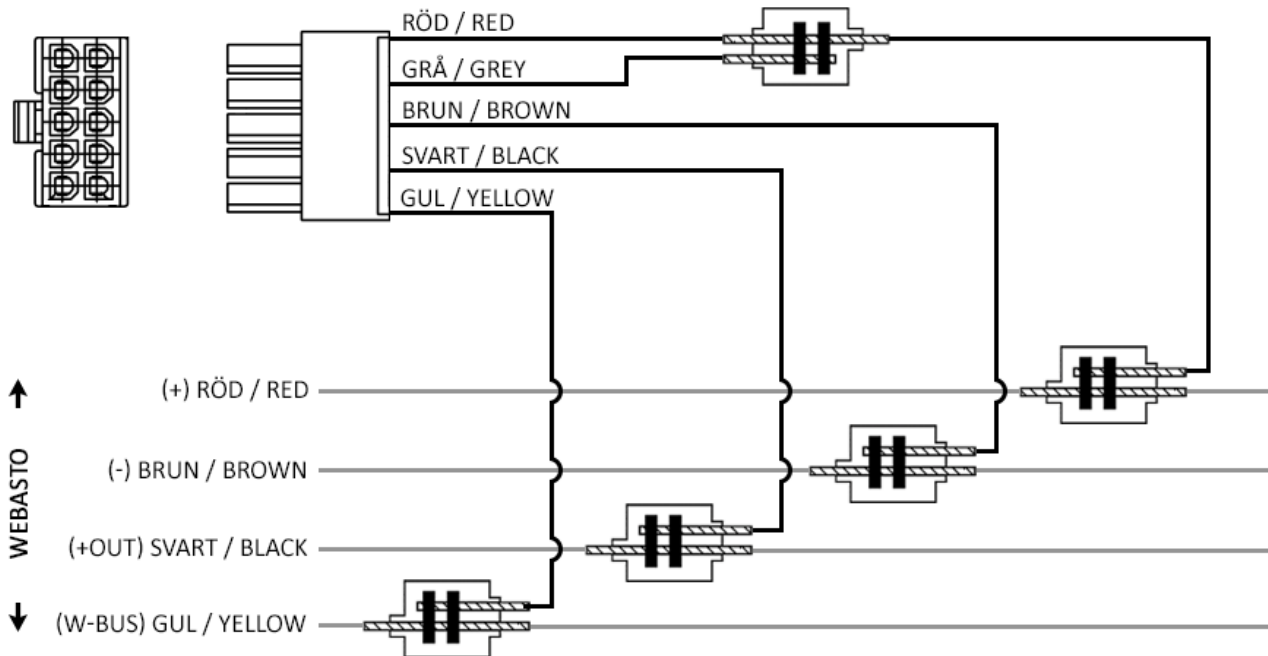

Send this SMS "PH0000OPMODE1" after last install step, unit should answer "OPMODE SET OK".

Var noga med kabelfärgerna, **Orange/Röd** och **Blå/Lila** är snarlika!

Be careful about the wire colors, **Orange/Red** and **Blue/Purple** look similar!

WEBASTO UNIVERSAL

Schematic

Illustration

KABELFÄRGER KAN SKILJA SIG
CABLE COLORS CAN DIFFER

Viktigt / Important

Skicka detta SMS "PH0000OPMODE1" efter sista installationssteget, enheten ska svara "OPMODE SET OK".