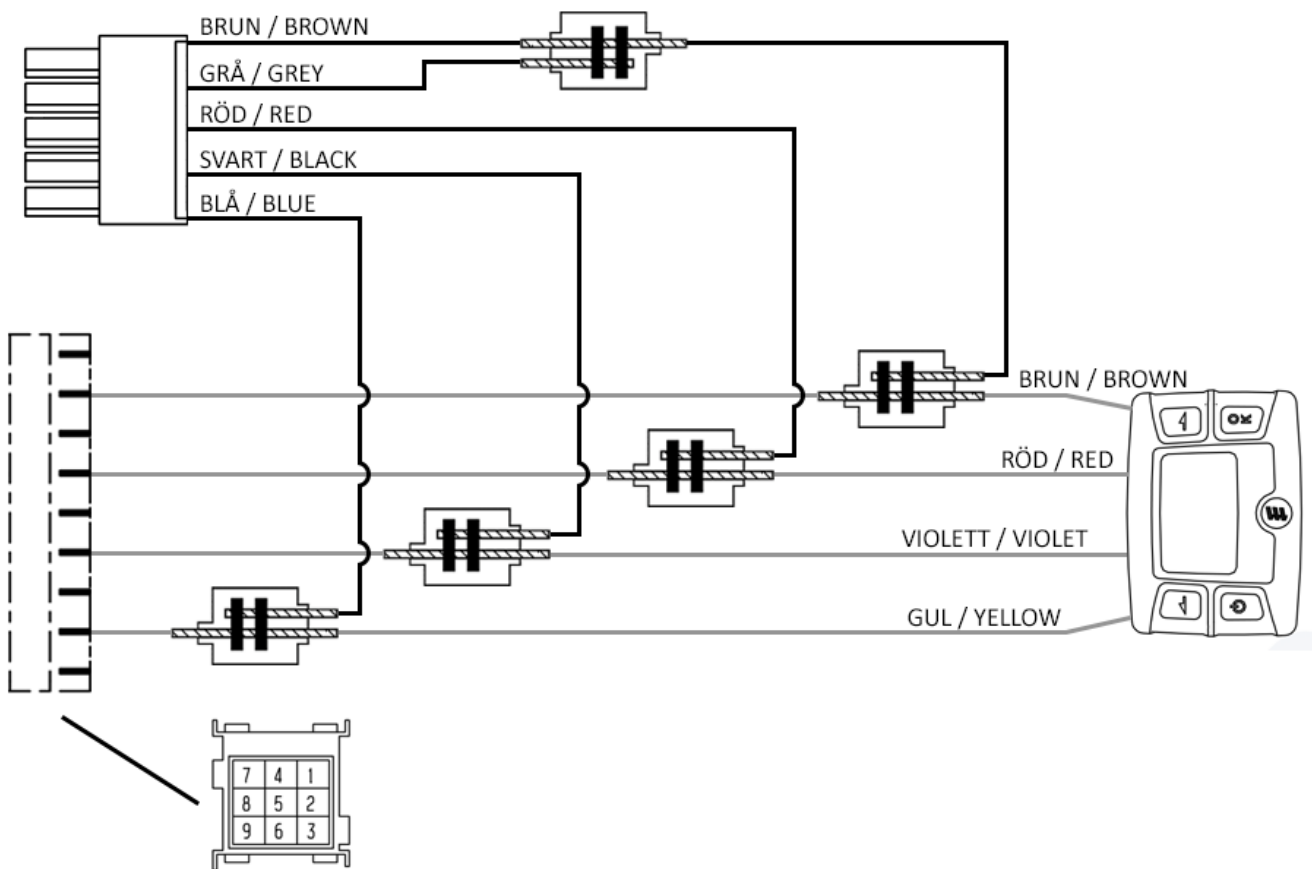

EasyStart T

Schematic

Illustration

Viktigt / Important

Skicka detta SMS "PH0000OPMODE3" efter sista installationssteget, enheten ska svara "OPMODE SET OK".

Send this SMS "PH0000OPMODE3" after last install step, unit should answer "OPMODE SET OK".

Var nogga med kabelfärgerna, **Orange/Röd** och **Blå/Lila** är snarlika!

Be careful about the wire colors, **Orange/Red** and **Blue/Purple** look similar!