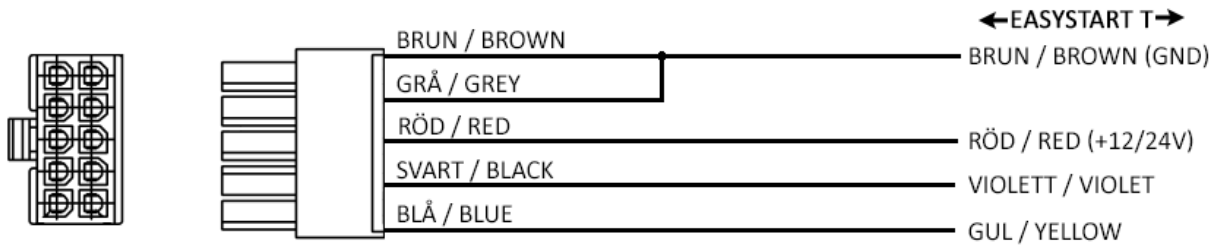

EasyStart T

Schematic

Illustration

Viktigt / Important

Skicka detta SMS "PH0000OPMODE3" efter sista installationssteget, enheten ska svara "OPMODE SET OK".

Send this SMS "PH0000OPMODE3" after last install step, unit should answer "OPMODE SET OK".

Var nogga med kabelfärgerna, **Orange/Röd** och **Blå/Lila** är snarlika!

Be careful about the wire colors, **Orange/Red** and **Blue/Purple** look similar!