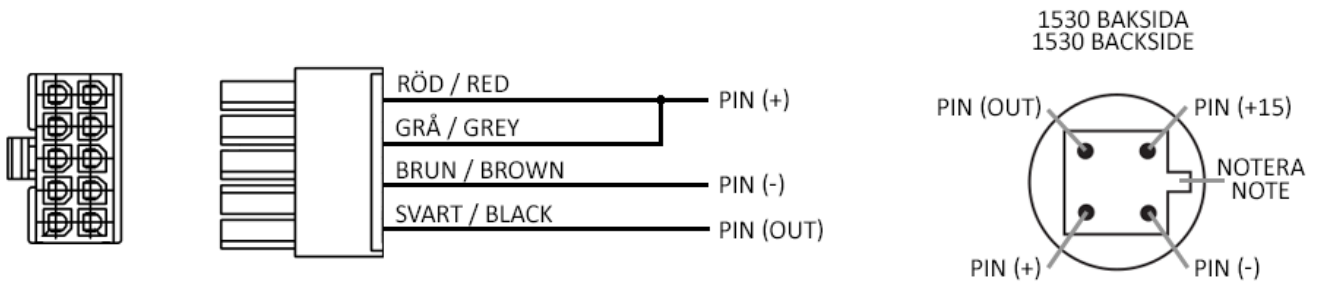

1530

SchematicIllustrationViktigt / Important

Skicka detta SMS "PH0000OPMODE2" efter sista installationssteget, enheten ska svara "OPMODE SET OK".

Send this SMS "PH0000OPMODE2" after last install step, unit should answer "OPMODE SET OK".