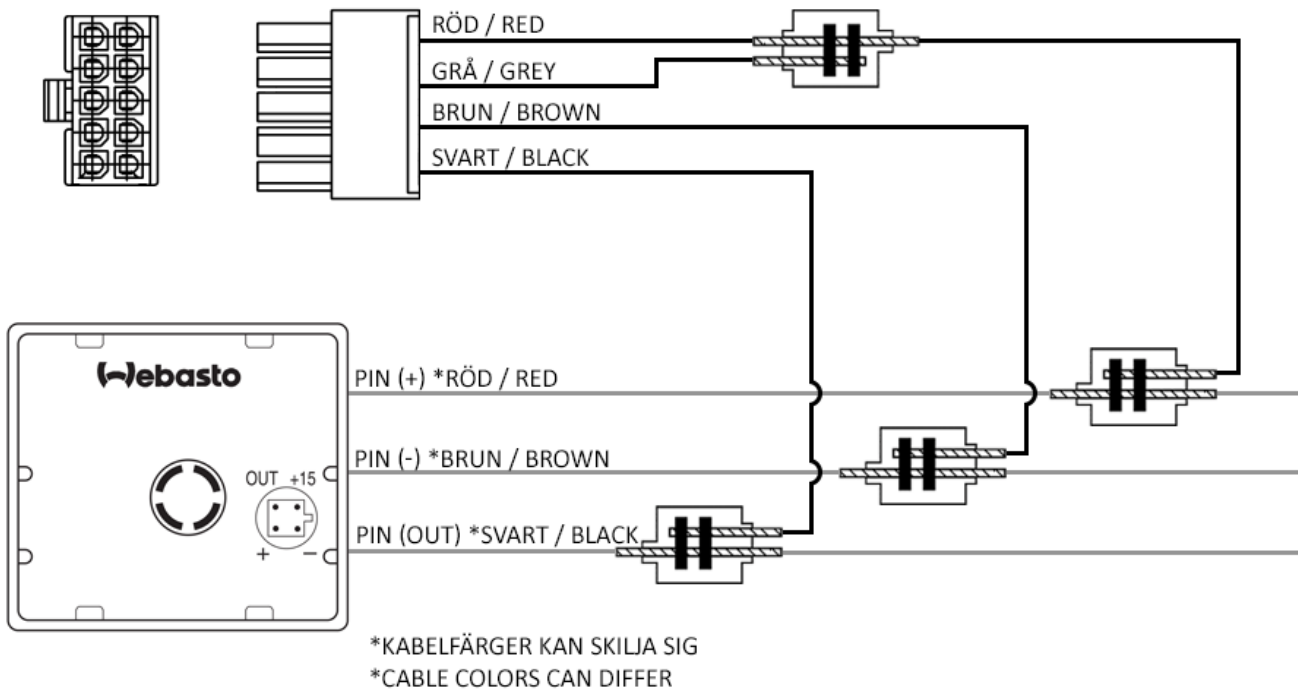

1530

SchematicIllustrationViktigt / Important

Skicka detta SMS "PH0000OPMODE2" efter sista installationssteget, enheten ska svara "OPMODE SET OK".

Send this SMS "PH0000OPMODE2" after last install step, unit should answer "OPMODE SET OK".

Var noga med kabelfärgerna, **Orange/Röd** och **Blå/Lila** är snarlika!

Be careful about the wire colors, **Orange/Red** and **Blue/Purple** look similar!