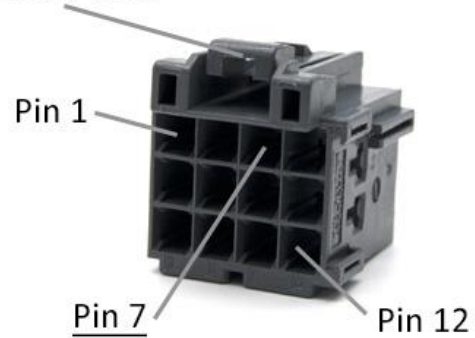

1531 Comfort

1. Koppla ur kontaktstycket från baksidan. / Unplug the connector on the back.
2. Notera pinouten på kontakten. / Note pinout on connector.
3. Ibland saknas kabel på stift 7. / Sometimes Pin 7 missing cables.

1. Koppla ur / Unplug

2. Notera pinout / Note pinout

Notera / Note

3. Saknas kabel på Pin 7? / Missing cable on Pin 7?

Dra ur / Pull out

Viktigt / Important

Skicka detta SMS "**PH0000OPMODE3**" efter sista installationssteget, enheten ska svara "**OPMODE SET OK**".