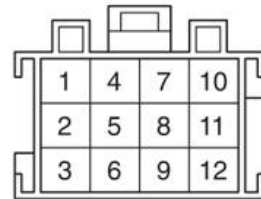

2. Notera pinout / Note pinout