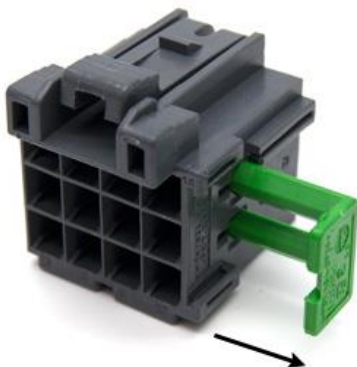

1. Koppla ur / Unplug

2. Notera pinout / Note pinout

Notera / Note

3. Saknas kabel på Pin 7? / Missing cable on Pin 7?

Dra ur / Pull out

Viktigt / Important

Skicka detta SMS "**PH0000OPMODE3**" efter sista installationssteget, enheten ska svara "**OPMODE SET OK**".