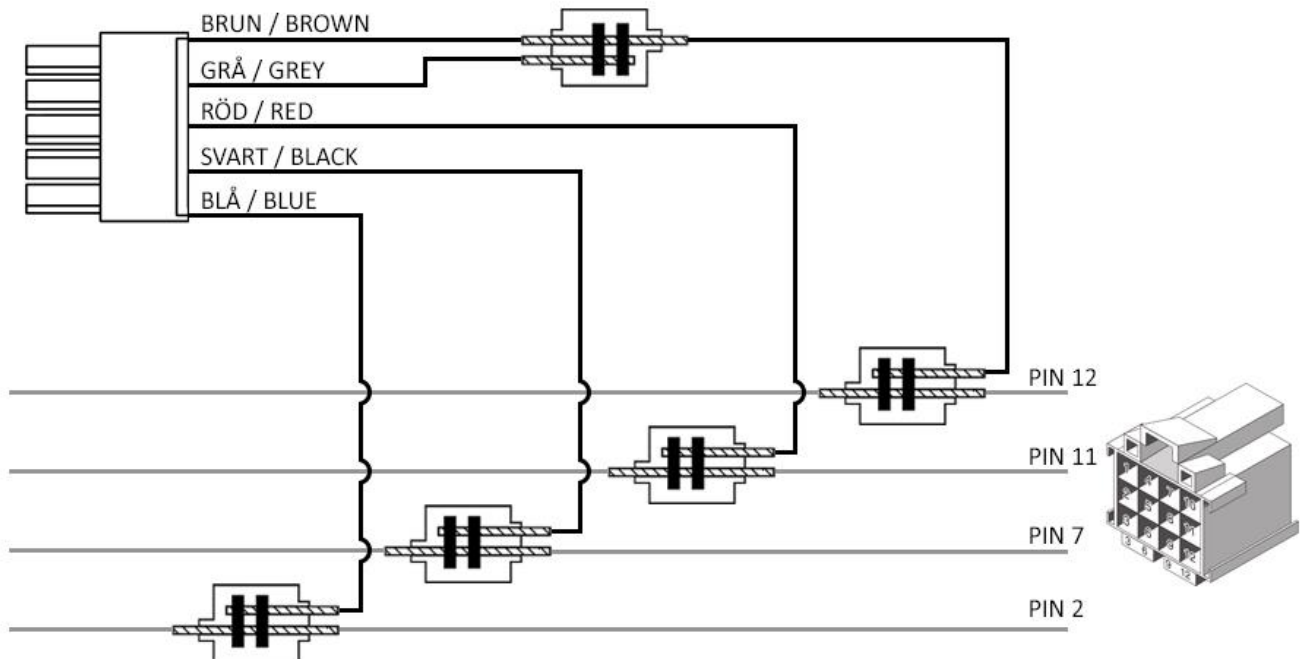

1. Koppla ur / Unplug

2. Notera pinout / Note pinout

Notera / Note

3. Saknas kabel på Pin 7? / Missing cable on Pin 7?

Dra ur / Pull out

Viktigt / Important

Skicka detta SMS "**PH0000OPMODE3**" efter sista installationssteget, enheten ska svara "**OPMODE SET OK**".

Send this SMS "**PH0000OPMODE3**" after last install step, unit should answer "**OPMODE SET OK**".

Var noga med kabelfärgerna, **Orange/Röd** och **Blå/Lila** är snarlika!

Be careful about the wirecolors, **Orange/Red** and **Blue/Purple** look similar!