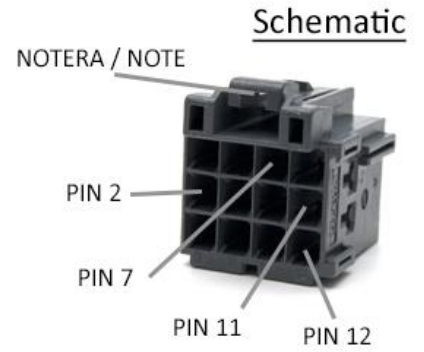

1. Koppla ur / Unplug

2. Notera pinout / Note pinout

Notera / Note

3. Saknas kabel på Pin 7? / Missing cable on Pin 7?

Dra ur / Pull out

Viktigt / Important

Skicka detta SMS "**PH0000OPMODE3**" efter sista installationssteget, enheten ska svara "**OPMODE SET OK**".