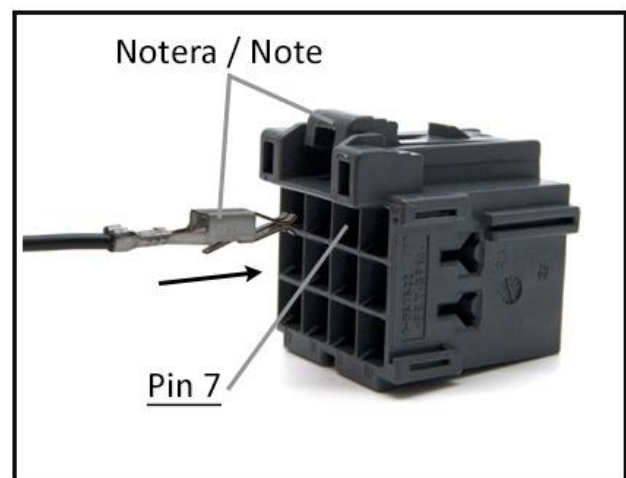

1531 Comfort

1. Koppla ur kontaktstycket från baksidan. / Unplug the connector on the back.
2. Notera pinouten på kontakten. / Note pinout on connector.
3. Ibland saknas kabel på stift 7. / Sometimes Pin 7 missing cables.

1. Koppla ur / Unplug

2. Notera pinout / Note pinout

Notera / Note

3. Saknas kabel på Pin 7? / Missing cable on Pin 7?

Dra ur / Pull out

Viktigt / Important

Skicka detta SMS "**PH0000OPMODE3**" efter sista installationssteget, enheten ska svara "**OPMODE SET OK**".