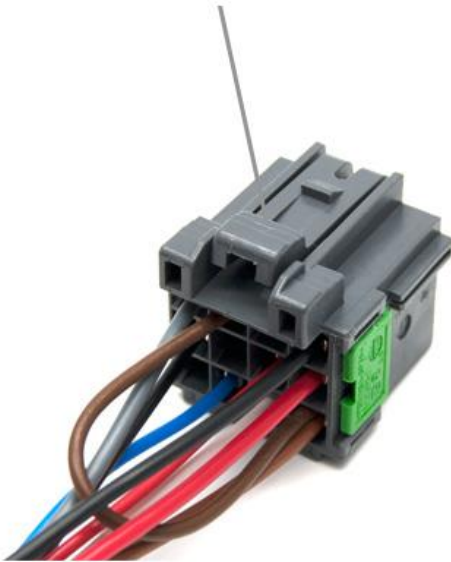

1531 Comfort

1. Koppla ur kontaktstycket från baksidan. / Unplug the connector on the back.
2. Notera pinouten på kontakten. / Note pinout on connector.
3. Ibland saknas kabel på stift 7. / Sometimes Pin 7 missing cables.

1. Koppla ur / Unplug

2. Notera pinout / Note pinout

Notera / Note

3. Saknas kabel på Pin 7? / Missing cable on Pin 7?

Dra ur / Pull out

Viktigt / Important

Skicka detta SMS "**PH0000OPMODE3**" efter sista installationssteget, enheten ska svara "**OPMODE SET OK**".

Send this SMS "**PH0000OPMODE3**" after last install step, unit should answer "**OPMODE SET OK**".

Var noga med kabelfärgerna, **Orange/Röd** och **Blå/Lila** är snarlika!

Be careful about the wirecolors, **Orange/Red** and **Blue/Purple** look similar!