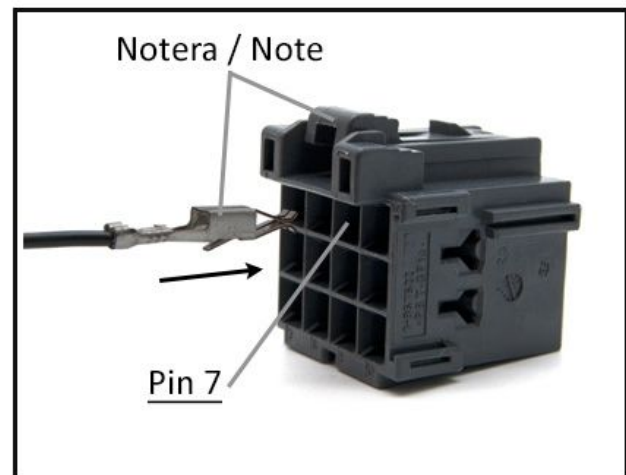

1531 Comfort

1. Koppla ur kontaktstycket från baksidan. / Unplug the connector on the back.
2. Notera pinouten på kontakten. / Note pinout on connector.
3. Ibland saknas kabel på stift 7. / Sometimes Pin 7 missing cables.

1. Koppla ur / Unplug

2. Notera pinout / Note pinout

Notera / Note

3. Saknas kabel på Pin 7? / Missing cable on Pin 7?

Dra ur / Pull out

Viktigt / Important

Skicka detta SMS "PH0000OPMODE3" efter sista installationssteget, enheten ska svara "OPMODE SET OK".