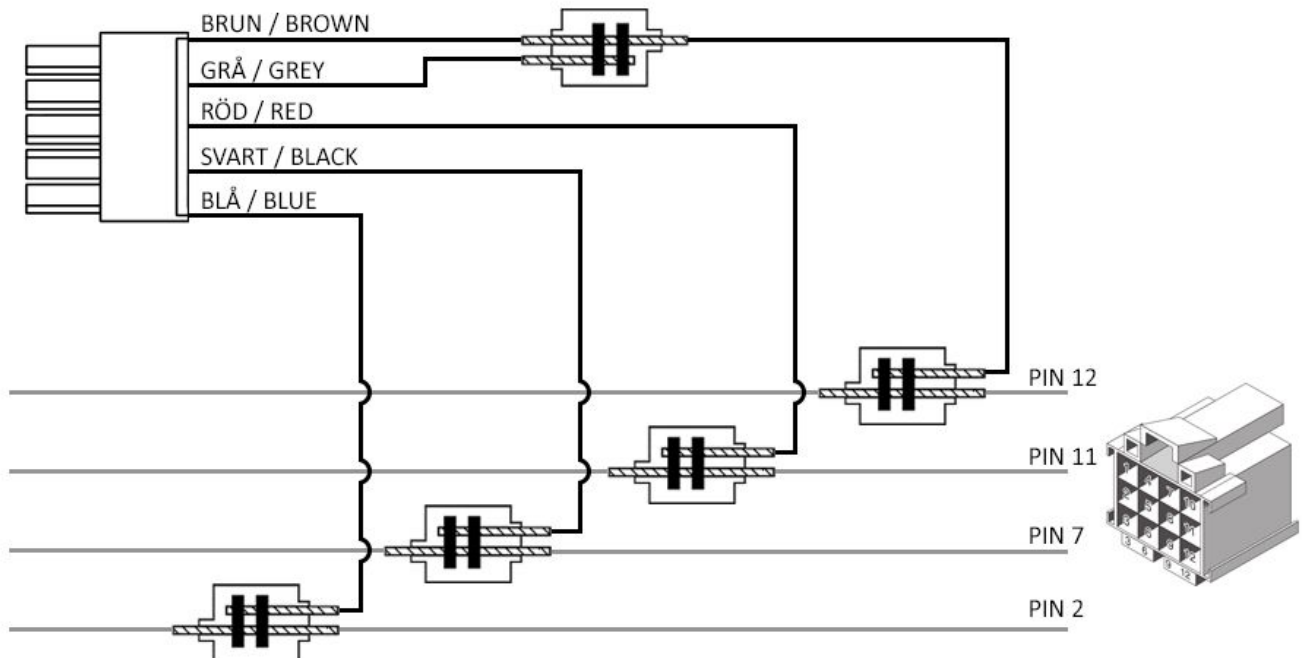

1. Koppla ur / Unplug

2. Notera pinout / Note pinout

Notera / Note

3. Saknas kabel på Pin 7? / Missing cable on Pin 7?

Dra ur / Pull out

Viktigt / Important

Skicka detta SMS "PH0000OPMODE3" efter sista installationssteget, enheten ska svara "OPMODE SET OK".