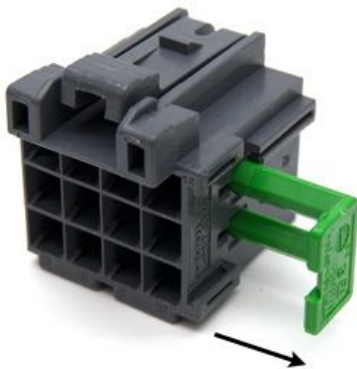

1. Koppla ur / Unplug

2. Notera pinout / Note pinout

Notera / Note

3. Saknas kabel på Pin 7? / Missing cable on Pin 7?

Dra ur / Pull out

Viktigt / Important

Skicka detta SMS "PH0000OPMODE3" efter sista installationssteget, enheten ska svara "OPMODE SET OK".