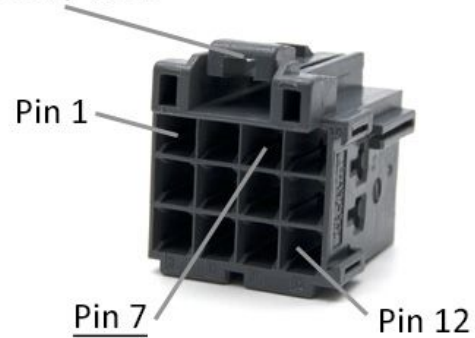

1531 Comfort

1. Koppla ur kontaktstycket från baksidan. / Unplug the connector on the back.
2. Notera pinouten på kontakten. / Note pinout on connector.
3. Ibland saknas kabel på stift 7. / Sometimes Pin 7 missing cables.

1. Koppla ur / Unplug

2. Notera pinout / Note pinout

Notera / Note

3. Saknas kabel på Pin 7? / Missing cable on Pin 7?

Dra ur / Pull out

Viktigt / Important

Skicka detta SMS "PH0000OPMODE3" efter sista installationssteget, enheten ska svara "OPMODE SET OK".