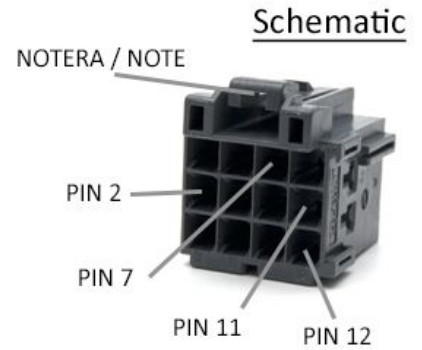

1531 Comfort

1. Koppla ur kontaktstycket från baksidan. / Unplug the connector on the back.
2. Notera pinouten på kontakten. / Note pinout on connector.
3. Ibland saknas kabel på stift 7. / Sometimes Pin 7 missing cables.

1. Koppla ur / Unplug

2. Notera pinout / Note pinout

Notera / Note

3. Saknas kabel på Pin 7? / Missing cable on Pin 7?

Dra ur / Pull out

Viktigt / Important

Skicka detta SMS "PH0000OPMODE3" efter sista installationssteget, enheten ska svara "OPMODE SET OK".