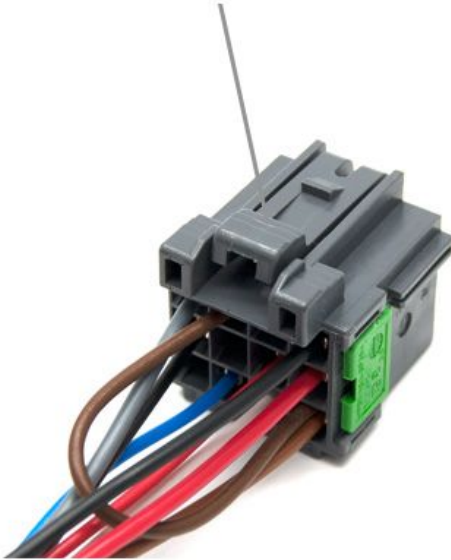

1531 Comfort

1. Koppla ur kontaktstycket från baksidan. / Unplug the connector on the back.
2. Notera pinouten på kontakten. / Note pinout on connector.
3. Ibland saknas kabel på stift 7. / Sometimes Pin 7 missing cables.

1. Koppla ur / Unplug

2. Notera pinout / Note pinout

Notera / Note

3. Saknas kabel på Pin 7? / Missing cable on Pin 7?

Dra ur / Pull out

Viktigt / Important

Skicka detta SMS "PH0000OPMODE3" efter sista installationssteget, enheten ska svara "OPMODE SET OK".

Send this SMS "PH0000OPMODE3" after last install step, unit should answer "OPMODE SET OK".

Var noga med kabelfärgerna, **Orange/Röd** och **Blå/Lila** är snarlika!

Be careful about the wirecolors, **Orange/Red** and **Blue/Purple** look similar!