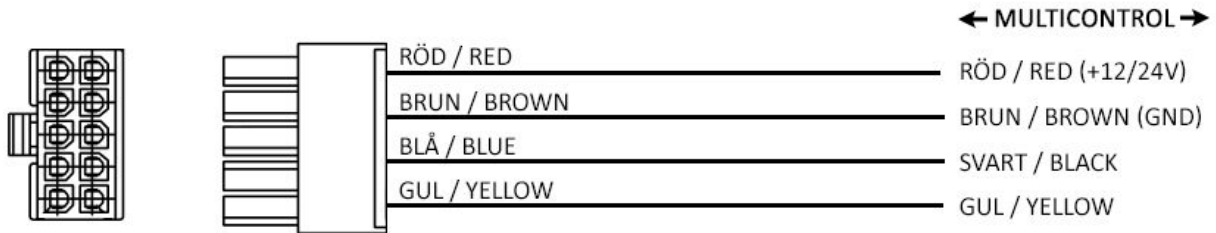

MULTICONTROL

Schematic

Illustration

Viktigt / Important

Skicka detta SMS "PH0000OPMODE7" efter sista installationssteget, enheten ska svara "OPMODE SET OK".

Send this SMS "PH0000OPMODE7" after last install step, unit should answer "OPMODE SET OK".

Var noga med kabelfärgerna, **Orange/Röd** och **Blå/Lila** är snarlika!

Be careful about the wire colors, **Orange/Red** and **Blue/Purple** look similar!