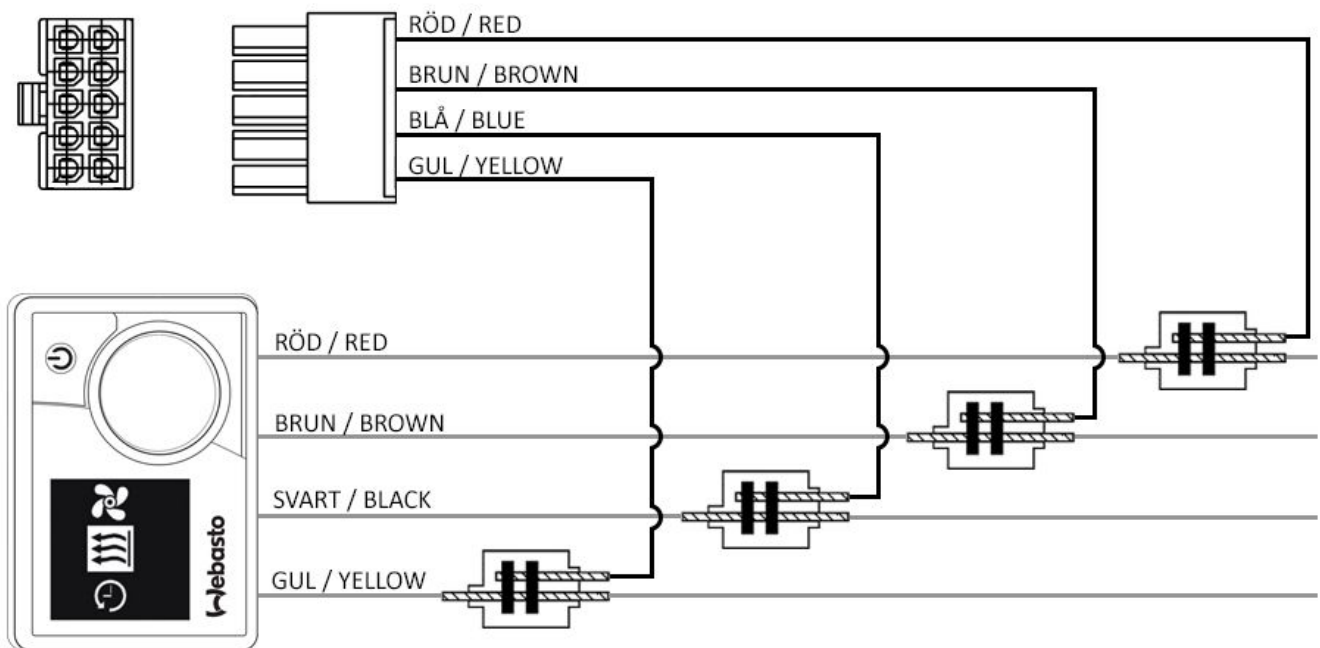

MULTICONTROL

Schematic

Illustration

Viktigt / Important

Skicka detta SMS "PH0000OPMODE7" efter sista installationssteget, enheten ska svara "OPMODE SET OK".

Send this SMS "PH0000OPMODE7" after last install step, unit should answer "OPMODE SET OK".

Var noga med kabelfärgerna, **Orange/Röd** och **Blå/Lila** är snarlika!

Be careful about the wire colors, **Orange/Red** and **Blue/Purple** look similar!